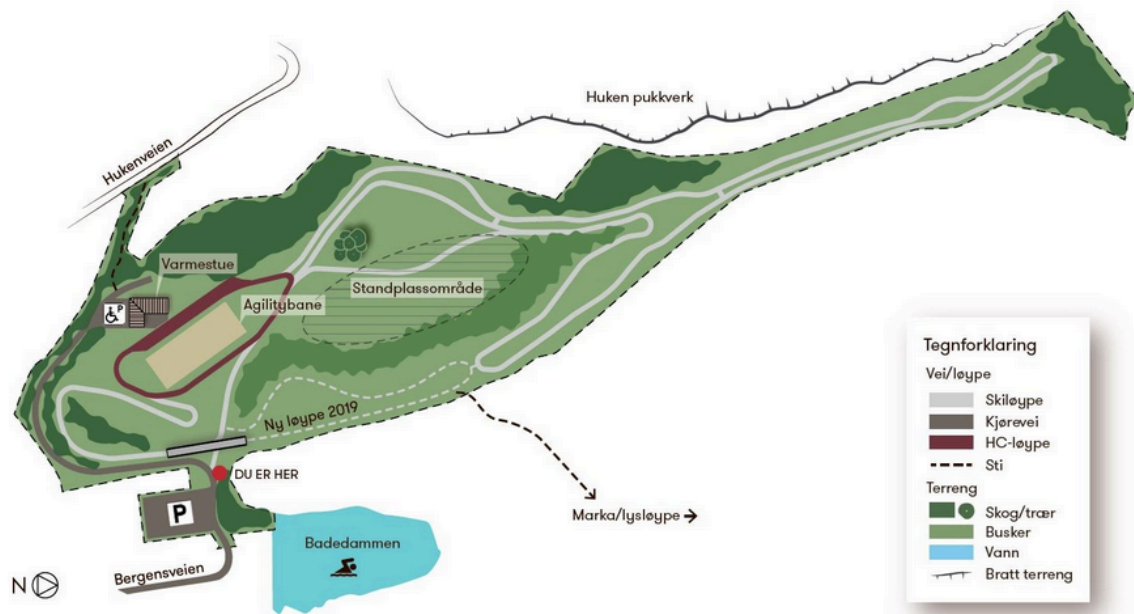

Finale B	M15-16				
Finale A	M15-16				

Premieseremonier vil skje suksessivt etter finalene.

Arenakart og foto fra deler av løypa.