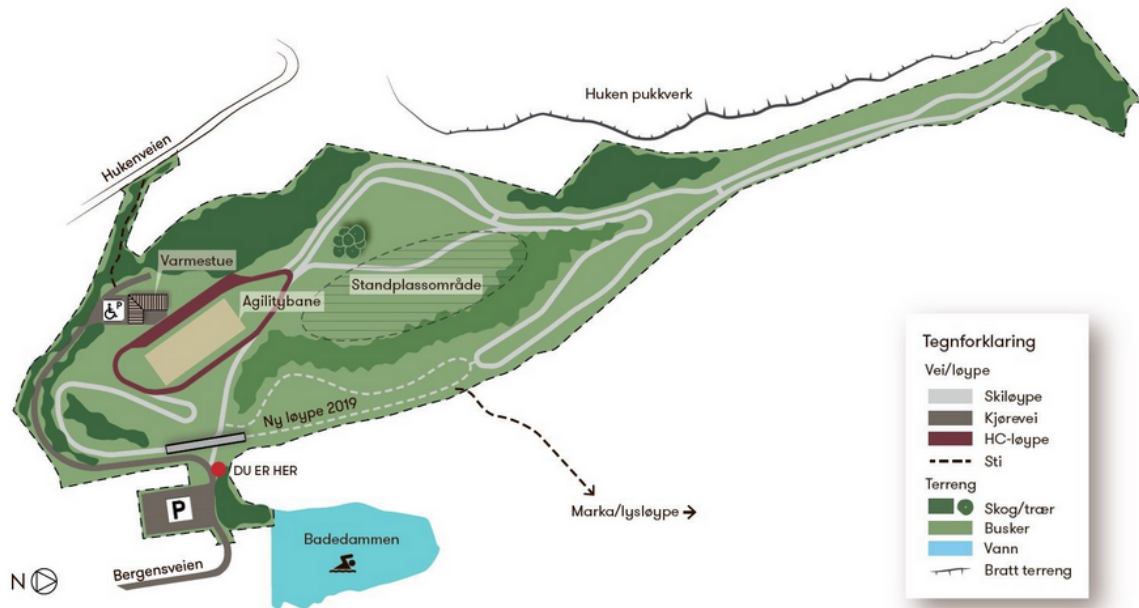

SK RYE INVITERER TIL «STEINBRUDET»

Lørdag 12. september 2020

SK RYE har gleden av å invitere til finale i Landeveiscupen 2020

TID: Lørdag 12. september 2020 – første start klokka 11.00

STED: LILLOMARKA ARENA, Groruddalen, Oslo

Adresse: Bergensveien 80, 0963 Oslo. Det er gode parkeringsmuligheter på offentlig parkering straks inntil arenaen ved Grorud badedam/Stemmerudvannet.

Konkurransen vil avvikles i en lukket, godt kupert og teknisk rundbane med asfaltdekke. Løypen er lukket og fri for biltrafikk.

Arenakart og foto fra deler av løypa.

Påmelding:

www.landeveiscup.no

Lenke til lokasjon for rittet

<https://www.lillomarkaarena.no/>

Link til løype:

<https://www.strava.com/segments/18038765>

Video av løypa.